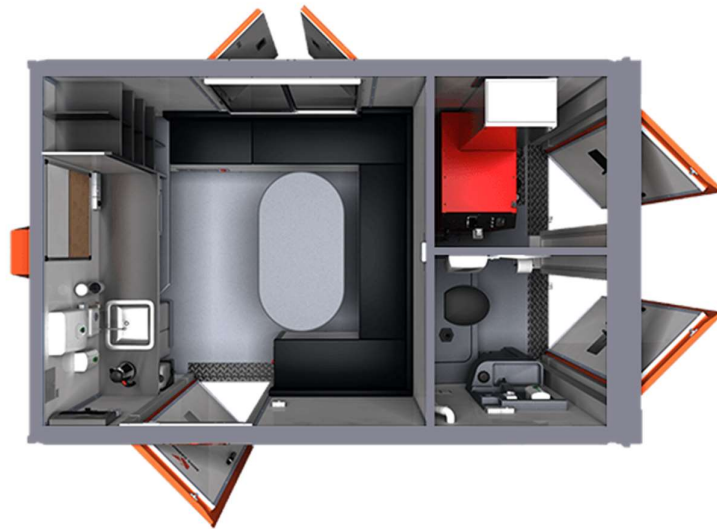

KANTINENRAUM 12

7 PERSONEN

Mobiler Kantinenraum 12

27,739.00 Euros – Netto – zzgl. Überführung

- Kantine für 7 Personen
- Baustahl
- 2-Ram-Hydraulik
- Eco+ Power System – Diese Spezifikation ermöglicht es, dass die Leuchten und 12-Volt-USB-Anschlüsse von der Batterie laufen, ohne dass der Generator laufen muss.
- 12V LED-Beleuchtung
- 12V USB-Steckdose
- Kessel
- Mikrowelle
- Ein-/Ausschaltswitcher für Kabine für einfache Bedienung
- CO-Alarm
- Verbrauchereinheit mit RCD- und MCB-Schutz
- Chemische Toilette mit Dachfenster

- Magnetische Türstreben
- Frontklappe
- Trocken-/Generatorraum
- Redbox Standard Generator (1000-Stunden-Serviceintervall)
- Lackiert in 2er Pack Farbe – die Farbe Ihrer Wahl
- Gold Standard Elektrik – gewährleistet die 100%ige Einhaltung aller aktuellen elektrischen Gesetze. Validiert durch einen externen Elektroberater

Zusätzliche Extras

- Edelstahl-Bauweise - 2,925.00 Euros Netto
(25 % stärker mit 25 Jahren Korrosionsgarantie)
- Redbox Infinity Generator (2000 Stunden Serviceintervall) – 1,125.00 Euros Netto
- Frischwasser-Toilette – 2,550.00 Euros Netto
- Abdeckung – 337.00 Euros Netto